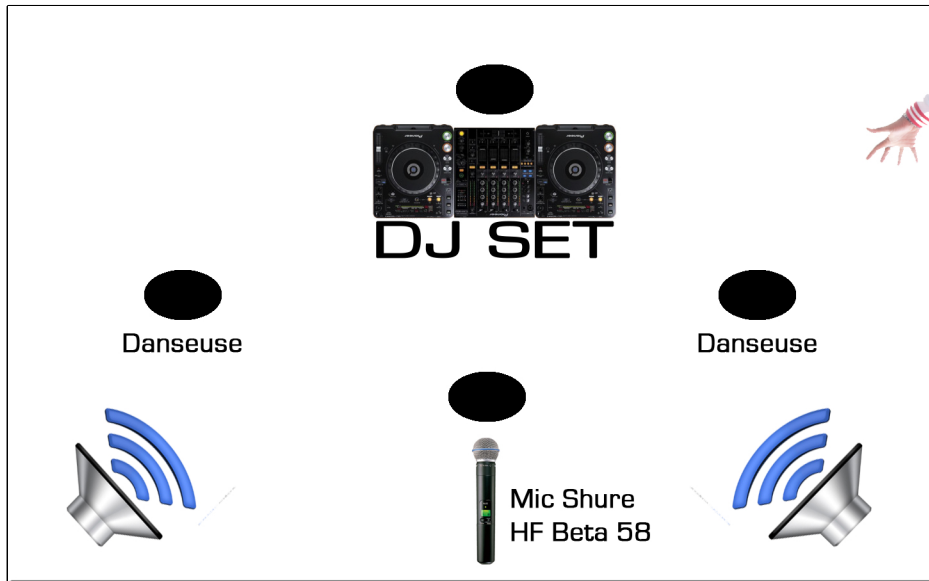

FICHE TECHNIQUE PAPA LONDON SHOW

Contact : Fred Brigaud 00 33 603 001 310

TRACK	NAME	MIC
1	MIC PAPA LONDON	MIC SHURE BETA58
2	MIC SPARE PAPA LONDON	MIC SHURE BETA58
3	MUSIC-L	DJ-L
4	MUSIC-R	DJ-R

2 WEDGES

2 MIC HF SHURE BETA 58

1 DJ SET (PIONEER CDJ 2000/DJM 800)

1 CHANTEUR (PAPA LONDON)

1 DJ

2 DANSEUSES (OU 4 DANSEUSES)